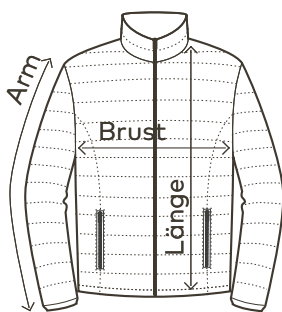

Women's Padded Jacket

3 XL

No Label

Farben:

-  black
 -  charcoal
 -  new light grey
 -  french navy
 -  navy
-     

7632 | S-3 XL | Außen-/Innenmaterial 100 % Nylon, Wattierung 100 % Polyester

Wattierte Jacke, wasserdichte Reißverschlüsse, Stehkragen, Kinnschutz, Innentasche, durchgehender Reißverschluss, 2 Seitentaschen mit Reißverschluss, Tunnelzug am Saum mit Kordelstopper innen, Invisible Zip zum Veredeln, neutrales Größenetikett, Außen-/Innenmaterial 100 % Nylon, Wattierung 100 % Polyester, S-3 XL.

	S	M	L	XL	XXL	3 XL
Brust	48	51	54	57	60	63
Länge	63	64	65	66	67	68
Arm	62	63	64	65	66	67

Angaben zu Maßen und Grammaturen +/- 5%. Änderungen vorbehalten.